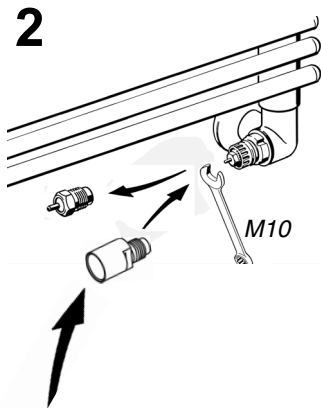

RTX

Danfoss

Attention The RTX thermostat may only be fitted with the special gland seal enclosed.

Wichtig Der RTX Fühler darf nur mit der beigepackte Spezialstopf-buchse montiert werden.

Viktigt RTX-termostaten må kun monteres med den vedlagte special-pakdåse.

Op de RTX thermostaat mag alleen de bijgesloten pakking-buss worden gemonteerd.

Termostaty RTX moga byc montowane tylko ze specjalna dławica dostępna w załączeniu.

Termostatická hlavice RTX muže být instalována pouze se speciálním telesem ucpávky. Teleso ucpávky je součástí balení.