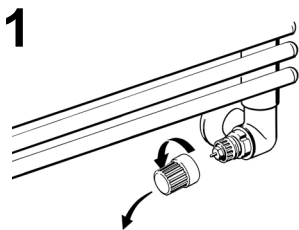

RTX

Danfoss

Attention The RTX thermostat may only be fitted with the special gland seal enclosed.

Wichtig Der RTX Fühler darf nur mit der beigepackte Spezialstopf-buchse montiert werden.

Viktigt RTX-termostaten må kun monteres med den vedlagte special-pakdåse.

Op de RTX thermostaat mag alleen de bijgesloten pakking-buss worden gemonteerd.

Termostaty RTX moga byc montowane tylko ze specjalna dławica dostępna w załączeniu.

Termostatická hlavice RTX muže být instalována pouze se speciálním telesem ucpávky. Teleso ucpávky je součástí balení.